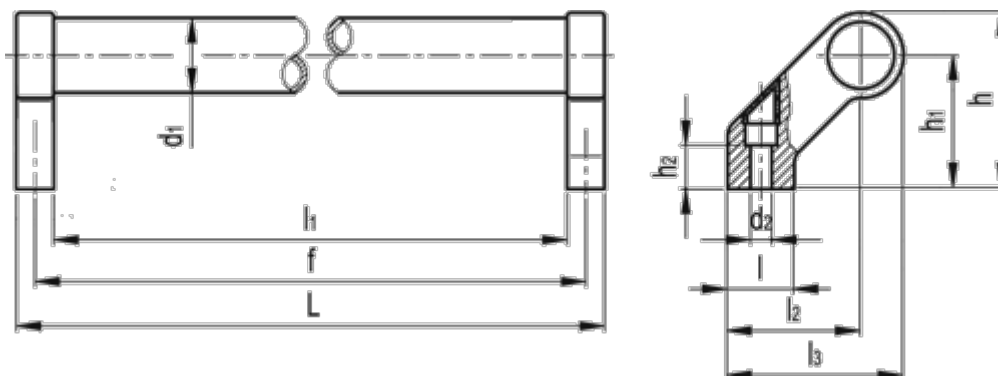

Varenummer: 20139250B
Beskrivelse: E+G Rørgreb GN 333-28-250-B-EL

Mål

d1 = 28

l2 = 50

d2 = 6.5

l3 = 66

f +/-0,5 = 250

Vægt (g) = 455

h = 66

h1 = 50

h2 = 17

L = 264

l1 = 236